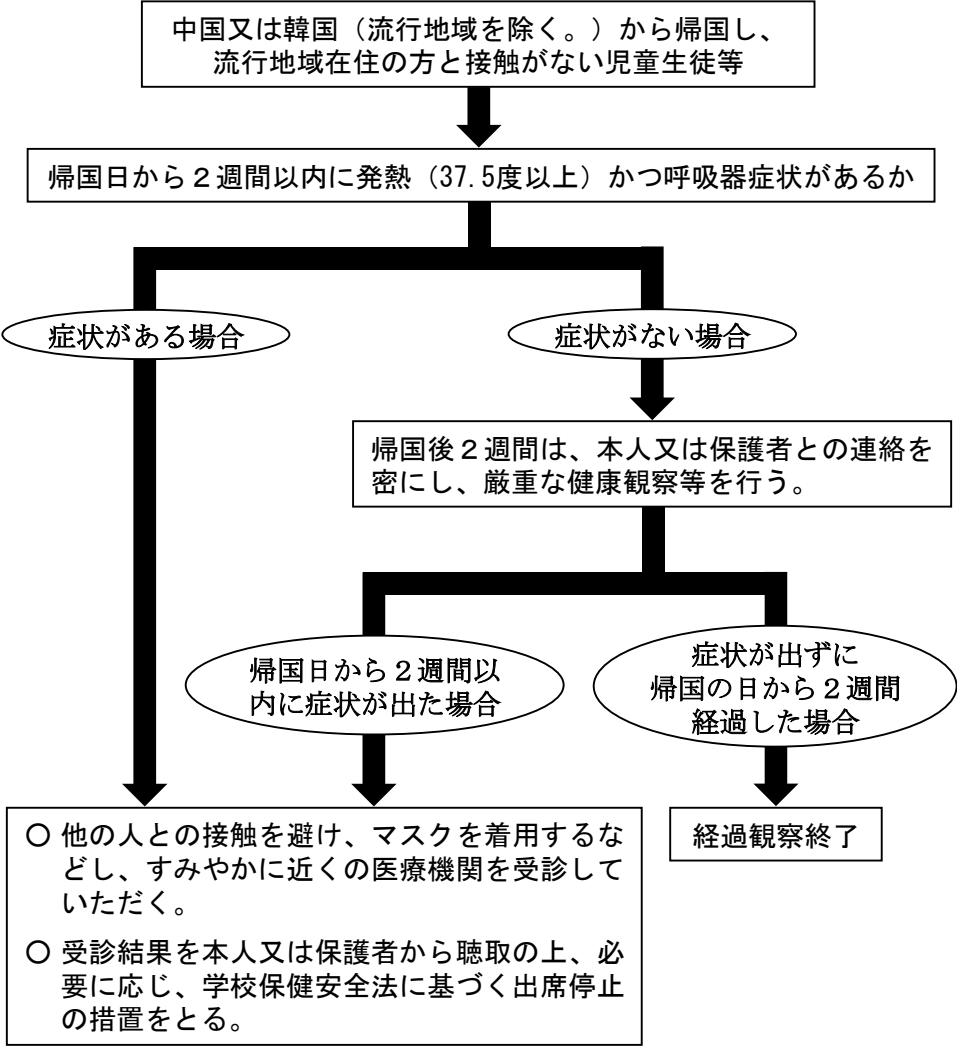

# 中国（香港、マカオを含む）から帰国した児童生徒等への対応について※<sup>1</sup>（3/2時点）

※<sup>1</sup> 武漢市からチャーター便で帰国した児童生徒等については、2週間の経過観察を経るため、適用しない。  
 ※<sup>2</sup> 流行地域とは、中国湖北省及び浙江省並びに韓国大邱広域市及び慶尚北道清道郡をいう。