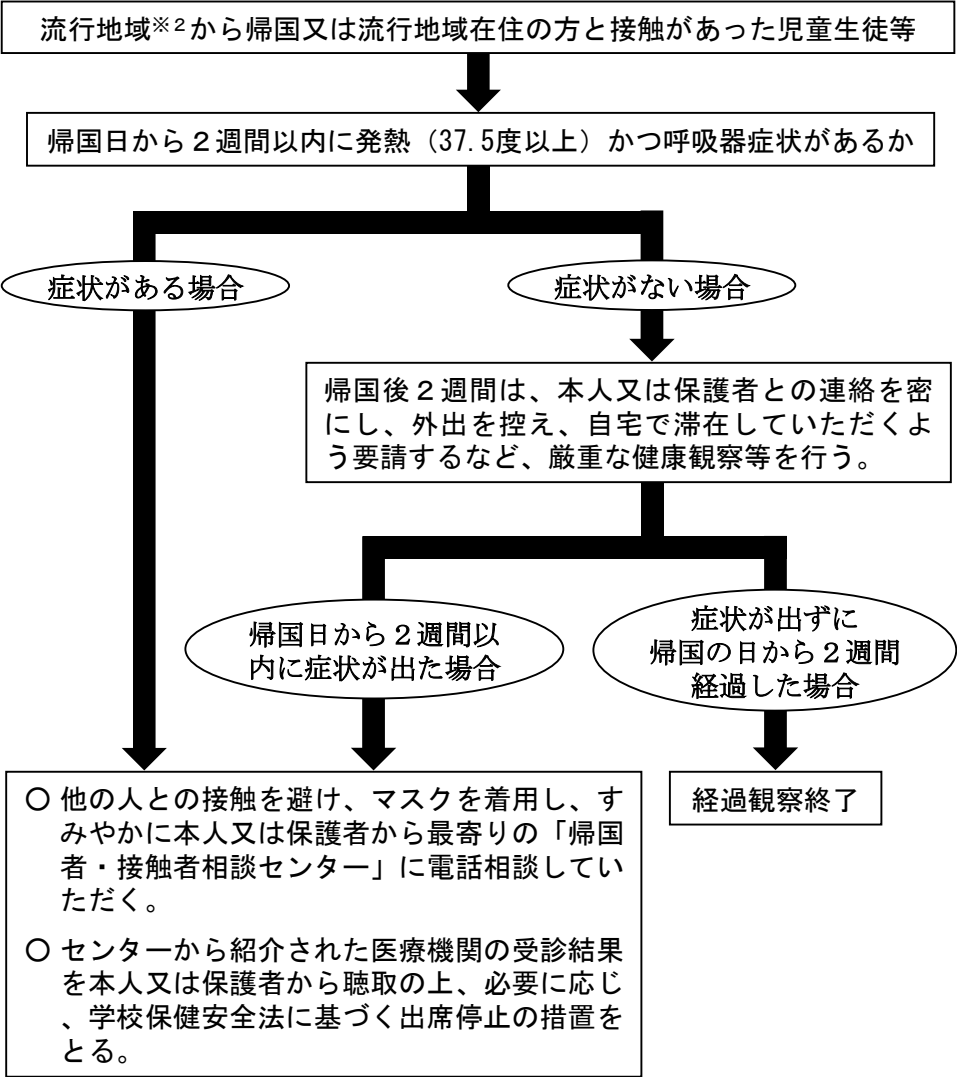

# 中国（香港、マカオを含む）から帰国した児童生徒等への対応について※<sup>1</sup>（3/2時点）

※<sup>1</sup> 武漢市からチャーター便で帰国した児童生徒等については、2週間の経過観察を経るため、適用しない。  
 ※<sup>2</sup> 流行地域とは、中国湖北省及び浙江省並びに韓国大邱広域市及び慶尚北道清道郡をいう。