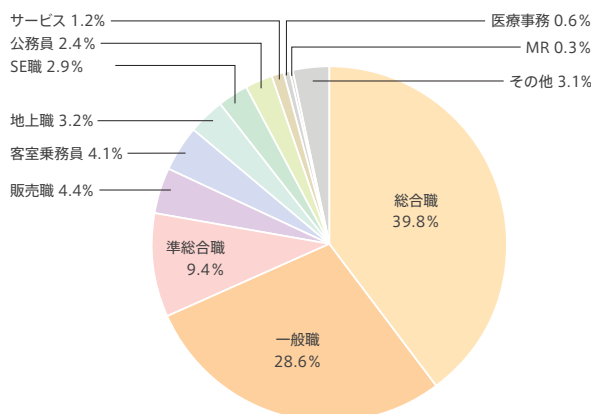

就職実績

本学の学生は高い評価をいただき、非常に優れた就職実績を残しています。

就職状況

2016年度 (平成28年度) 就職状況 (2016年9月・ 2017年3月卒業生)	卒業決定者	369
	就職希望者	348
	就職希望率	94.3%
	就職内定者	339
	就職内定率	97.4%

平成29年3月31日現在

マスコミ掲載記事等 (2015年度卒業生実績)

- 実就職率 学部系統別編(国際系)
全国私立大1位/全国2位(『大学探しランキングブック』2016年12月20日発行)
- キャビンアテンダント(CA)に強い大学
全国1位(2016年 大学通信調べ)
- 銀行に強い大学
全国1位(2016年 大学通信調べ)
- 就職に力を入れている大学
全国女子大3位(『大学探しランキングブック』2016年12月20日発行)

業種別就職先

職種別雇用状況

主な就職先(数字は就職者数)

金融・保険業

みずほフィナンシャルグループ(10)、三井住友銀行(8)、三菱東京UFJ銀行(5)、りそなホールディングス(5)、第一生命保険(4)、日本生命保険(4)、千葉銀行(3)、三井住友信託銀行(3)、三菱UFJ代行ビジネス(3)、明治安田生命保険(3)、あいおいニッセイ同和損害保険(2)、足利銀行(2)、京葉銀行(2)、国際協力銀行(2)、住友生命保険(2)、損害保険ジャパン日本興亜(2)、東京シティ信用金庫(2)、日本マスタートラスト信託銀行(2)、野村證券(2)、丸三証券(2)、みずほビジネスサービス(2)、三井住友海上火災保険(2)、朝日生命保険、アフラック収納サービス、SMBC日興証券、SMBCファイナンスサービス、かんば生命保険、クレディセゾン、興産信用金庫、埼玉県民共済生活協同組合、ジェシービー、静岡銀行、ジャパンネット銀行、商工組合中央金庫、城北信用金庫、巣鴨信用金庫、全国共済農業協同組合連合会、ソニー損害保険、損保ジャパン日本興亜ひまわり生命保険、太陽生命保険、多摩信用金庫、千葉興業銀行、東京都民銀行、東和銀行、栃木銀行、名古屋銀行、日本政策投資銀行、日本トラスティ・サービス信託銀行、農中ビジネスサポート、農林中央金庫、八十二銀行、三井住友海上プライマリー生命保険、三菱UFJトラストビジネス、ゆうちょ銀行、ユーシーカード、横浜信用金庫、楽天カード