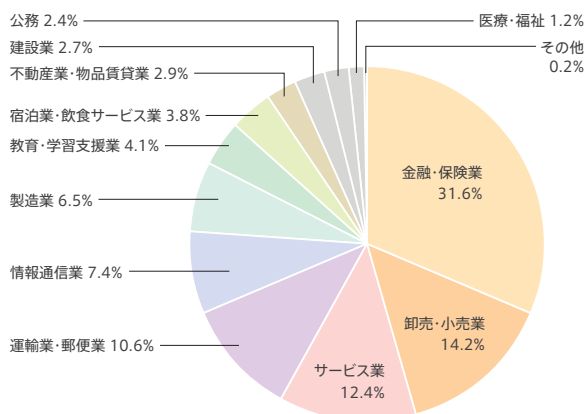

就職実績

本学の学生は高い評価をいただき、非常に優れた就職実績を残しています。

就職状況

2016年度 (平成28年度) 就職状況 (2016年9月・ 2017年3月卒業生)	卒業決定者	369
	就職希望者	348
	就職希望率	94.3%
	就職内定者	339
	就職内定率	97.4%

平成29年3月31日現在

マスコミ掲載記事等 (2015年度卒業生実績)

- 実就職率 学部系統別編(国際系)
全国私立大1位/全国2位(『大学探しランキングブック』2016年12月20日発行)
- キャビンアテンダント(CA)に強い大学
全国1位(2016年 大学通信調べ)
- 銀行に強い大学
全国1位(2016年 大学通信調べ)
- 就職に力を入れている大学
全国女子大3位(『大学探しランキングブック』2016年12月20日発行)

業種別就職先

職種別雇用状況

主な就職先(数字は就職者数)

金融・保険業

みずほフィナンシャルグループ(10)、三井住友銀行(8)、三菱東京UFJ銀行(5)、りそなホールディングス(5)、第一生命保険(4)、日本生命保険(4)、千葉銀行(3)、三井住友信託銀行(3)、三菱UFJ代行ビジネス(3)、明治安田生命保険(3)、あいおいニッセイ同和損害保険(2)、足利銀行(2)、京葉銀行(2)、国際協力銀行(2)、住友生命保険(2)、損害保険ジャパン日本興亜(2)、東京シティ信用金庫(2)、日本マスタートラスト信託銀行(2)、野村證券(2)、丸三証券(2)、みずほビジネスサービス(2)、三井住友海上火災保険(2)、朝日生命保険、アフラック収納サービス、SMBC日興証券、SMBCファイナンスサービス、かんば生命保険、クレディセゾン、興産信用金庫、埼玉県民共済生活協同組合、ジェシービー、静岡銀行、ジャパンネット銀行、商工組合中央金庫、城北信用金庫、巣鴨信用金庫、全国共済農業協同組合連合会、ソニー損害保険、損保ジャパン日本興亜ひまわり生命保険、太陽生命保険、多摩信用金庫、千葉興業銀行、東京都民銀行、東和銀行、栃木銀行、名古屋銀行、日本政策投資銀行、日本トラスティ・サービス信託銀行、農中ビジネスサポート、農林中央金庫、八十二銀行、三井住友海上プライマリー生命保険、三菱UFJトラストビジネス、ゆうちょ銀行、ユーシーカード、横浜信用金庫、楽天カード