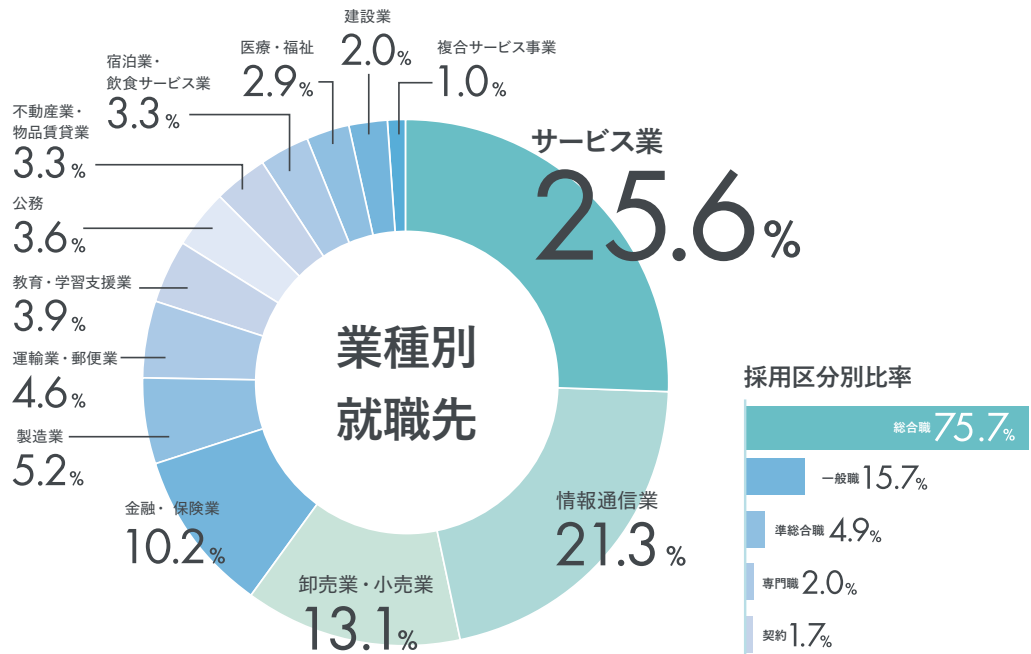

就職データ

本学の学生は高い評価をいただき、非常に優れた就職実績を残しています。

主な就職先

サービス業

ID ホールディングス
アデコ
ALSOK 福島
NEC マネジメントパートナー
オープンハウスグループ
オリックス・ファンリテイーズ
キタムラ
JTB
JAL ナビア
証券保管振替機構
スイスポトジャパン
スタッフサービス
セコム
宝ホールディングス
地域医療振興協会
テイクアンドグヴ・ニーズ
電通アドギア
電通キャストイングアンドエンタテインメント
電通デジタル
東京パワーテクノロジー
東宝芸能
西村あさひ法律事務所
日興ビジネスシステムズ
日本電機工業会
日本ゴルフツアー機構
パナールキャリア
羽田エアポートエンタープライズ
PwC 京都監査法人
ファーストリテイリング
ペーカール & マッケンジー法律事務所
ベリーベスト法律事務所
みずほビジネスサービス
三井住友トラスト・ビジネスサービス
三井倉庫ホールディングス
明治座
明治安田ビジネスプラス
メンバーズ
USEN-NEXT HOLDINGS
ラウンドワン