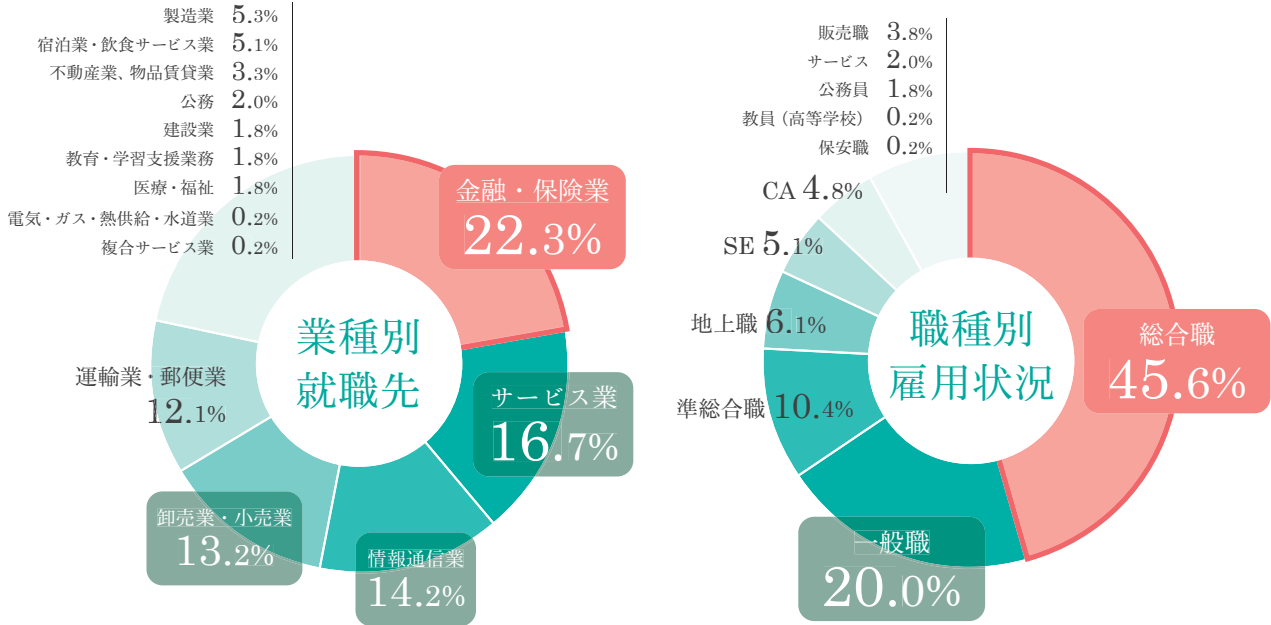

就職データ

本学の学生は高い評価をいただき、非常に優れた就職実績を残しています。

主な就職先 (数字は就職者数)

金融・保険業

日本生命保険(6)、みずほフィナンシャルグループ(6)、三菱UFJ銀行(6)、明治安田生命保険(5)、あいおいニッセイ同和損害保険(4)、朝日生命保険(4)、住友生命保険(4)、三井住友銀行(4)、三井住友信託銀行(3)、あおぞら銀行(2)、SMBC日興証券(2)、エムアイカード(2)、城北信用金庫(2)、千葉銀行(2)、三菱UFJ国際投信(2)、りそなホールディングス(2)、AIGジャパン・ホールディングス(2)、共栄火災海上保険、きらぼし銀行、群馬銀行、埼玉縣信用金庫、ジャックス、第一生命保険、大東京信用組合、大同生命保険、千葉興業銀行、千葉信用金庫、中央労働金庫、東急カード、東京スター銀行、日本漁船保険組合、日本マスタートラスト信託銀行、野村證券、バルシステム生活協同組合連合会、富国生命保険、ポケットカード、ホンダファイナンス、三井住友トラスト・ローン&ファイナンス、三井物産インシュアランス、三菱UFJニコス、三菱UFJモルガン・スタンレー証券、ユーシーカード、ゆうちょ銀行、横浜銀行、横浜農業協同組合、楽天カード、りそなカード、ロベライオソリューションズ