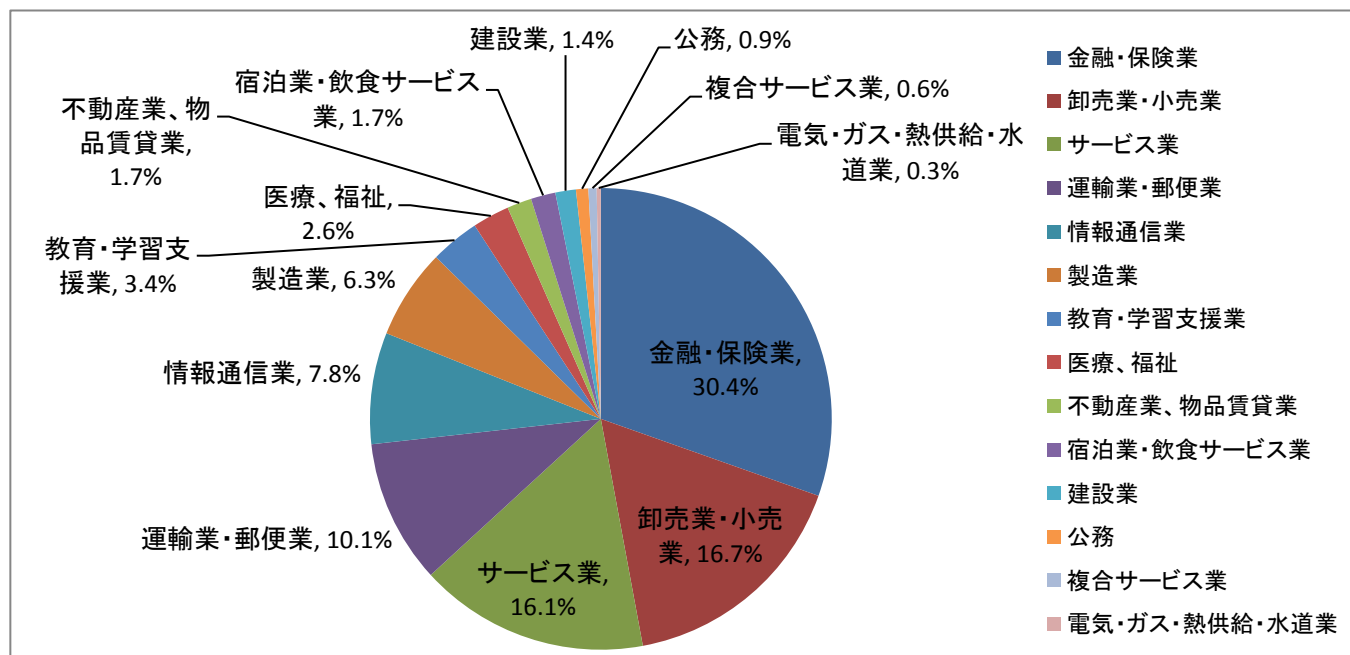

平成25年度 学習院女子大学業種別就職状況-主な企業-

[平成25年度 主要産業別就職状況] 卒業者419名 就職希望者356名 就職内定者348名 就職率97.8%

産業	企業名(カッコ内は人数、1名は省略)	人数	%
金融・保険業	三菱東京UFJ銀行(21)、三井住友銀行(10)、みずほフィナンシャルグループ(8)、あいおいニッセイ同和損害保険(5)、住友生命保険(4)、千葉銀行(3)、三井住友トラスト・ホールディングス(3)、日本生命保険(2)、明治安田生命保険(2)、損害保険ジャパン(2)、信金中央金庫(2)、JALカード(2)、ユーシーカード(2)、アフラック(2)、ニュートン・フィナンシャル・コンサルティング(2)、第一生命保険、日本トラスティ・サービス信託銀行、日本マスター・トラスト信託銀行、中央労働金庫、東京海上日動火災保険、東日本銀行、リソナグループ、ゆうちょ銀行、京葉銀行、足利銀行、三菱UFJ信託銀行、野村証券、大和証券、三菱UFJモルガン・スタンレー証券、SMBC日興証券、ちばぎん証券等	106	30.4%
卸売・小売業	双日(2)、セブン・イレブン・ジャパン(2)、三菱商事、伊藤忠アビエーション、JTB商事、三井物産ケミカル、飯田通商、中島董商店、リンク・セオリー・ジャパン、コーセー化粧品販売、東邦物産、椿本興業、そごう・西武、高島屋、トウモロランド、丸井グループ、三鈴、三越伊勢丹ホールディングス、図書館流通センター、加賀電子、NAAリテイリング、はせがわ、ヤーマン、JR東日本リテールネット等	58	16.7%
サービス業	JTB(3)、パソナ(3)、エイチ・アイ・エス(2)、ヤマトシステム開発(2)、高見(2)、SMBCインターナショナルオペレーションズ(2)、SMBCセンターサービス(2)、ベンチャーバンク(2)、アニヴェルセル、近畿日本ツーリスト、東武トラベル、日本旅行、目黒雅叙園、ユーラシア旅行社、赤城神社、鶴岡八幡宮、セコム、総合警備保障、マイナビ、テンプスタッフ、郵船コーポリアルサービス、住友商事フィナンシャルマネジメント、奈良会計事務所、大井暁法律事務所、ひいらぎ総合法律事務所、日本郵政等	56	16.1%
運輸業・郵便業	全日本空輸(6)、東日本旅客鉄道(5)、JALスカイ(4)、日本航空(3)、スカイビルサービス(3)、ANAエアポートサービス(2)、住商グローバル・ロジスティクス、シンガポール航空、ANA成田エアポートサービス、ヤマトロジスティクス、サントリーロジスティクス等	35	10.1%
情報通信業	ソフトバンク(3)、広島ホームテレビ、茨城放送、LINE、第一法規、宝島社、インフォテック朝日、クーシー、東京コンピュータサービス、富士通エフサス、三菱UFJインフォメーションテクノロジー、メック情報開発等	27	7.8%
製造業	Meiji Seikaファルマ、三菱電機、協和発酵キリン、クラランス、旭物産、なとり、ファミリア、岩瀬薬品、井上香料製造所、アンファー、ユニオンツール、大塚刷毛製造、八神製作所等	22	6.3%
教育・学習支援業	三幸グループ(3)、学習院(2)、千葉県教育委員会、山梨県教育委員会、小林学園本庄東高等学校、個別指導塾スタンダード等	12	3.4%
医療・福祉	東京社会保険協会、大宮共立病院、板橋中央総合病院、帝京大学医学部附属溝口病院、東京都予防医学協会等	9	2.6%
不動産業・物品賃貸業	木下工務店、東武ビルマネジメント、ウスイホーム、積和不動産、未来都市開発、興銀リース	6	1.7%
宿泊業・飲食サービス業	日本ホテル、プリンスホテル、万平ホテル等	6	1.7%
建設業	積水ハウス、鴻池組、旭化成ホームズ、新日本建設、久保工	5	1.4%
公務	警視庁、太田市役所、沼田市役所	3	0.9%
複合サービス業	全日本海員組合、埼玉信用農業協同組合連合会	2	0.6%
電気・ガス・水道	京葉瓦斯	1	0.3%
合計		348	100%