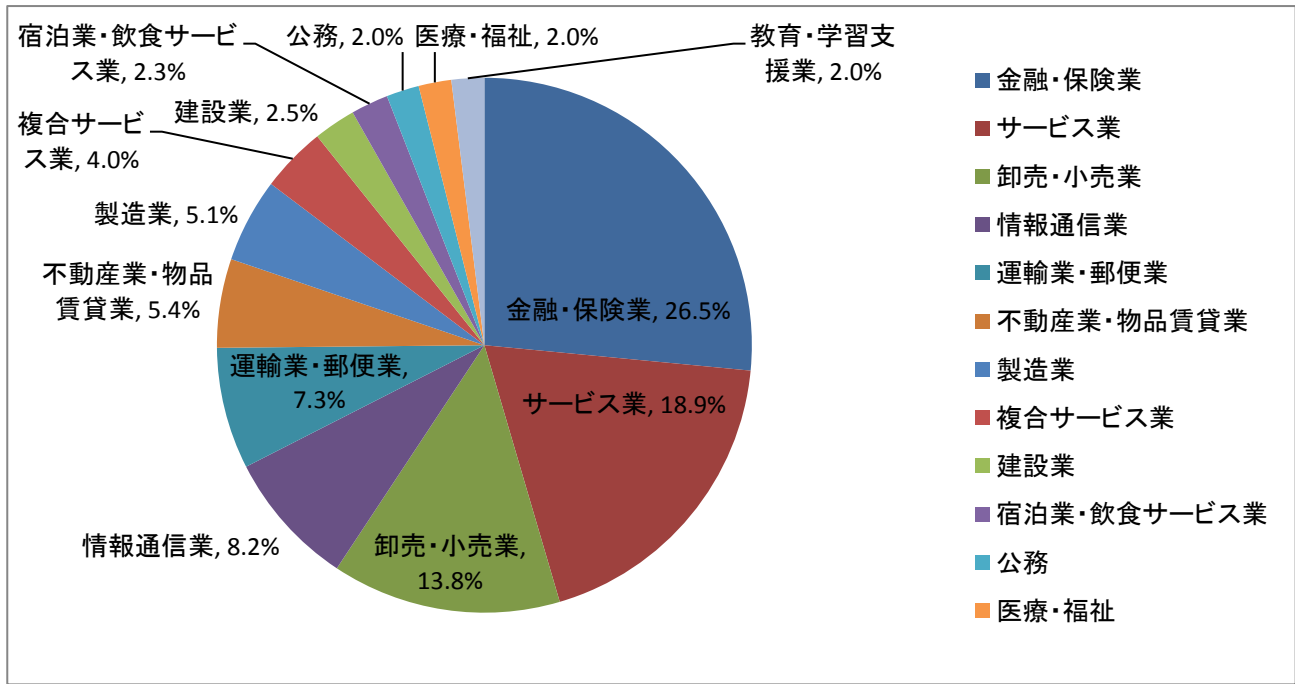

## 平成24年度 学習院女子大学業種別就職状況-主な企業-

**[平成24年度 主要産業別就職状況] 卒業者420名 就職希望者365名 就職内定者354名 就職率97.0%**

産業	企業名(カッコ内は人数、1名は省略)	人数	%
金融・保険業	三菱東京UFJ銀行(17)、みずほフィナンシャルグループ(8)、三井住友銀行(8)、日本生命保険(5)、住友生命保険(4)、明治安田生命保険(4)、千葉興業銀行(3)、第一生命保険(3)、千葉銀行(2)、三井住友トラスト・ホールディングス(2)、日本マスタートラスト信託銀行(2)、中央労働金庫(2)、東京海上日動火災保険(2)、あいおいニッセイ同和損害保険(2)、JALカード(2)、日本政策投資銀行、東京都民銀行、りそな銀行、横浜銀行、群馬銀行、三菱UFJ信託銀行、三井住友海上火災保険、野村証券、大和証券等	94	26.5%
サービス業	エイチ・アイ・エス(7)、パソナ(4)、JALスカイ(4)、JTBグループ(4)、テンブスタッフ(3)、高見(3)、SMBCインターナショナルオペレーションズ(2)、NECプロサポート(2)、セコム、明治神宮、鶴岡八幡宮、コナミデジタルエンタテインメント、東京大神宮、成田空港ビジネス、韓進インターナショナルジャパン、とちぎ総合法律事務所、樹實法律事務所、弁護士法人早稲田リーガル等	67	18.9%
卸売・小売業	中島董商店(2)、クロスプラス(2)、三菱食品(2)、ユニクロ(2)、岡谷鋼機、三洋貿易、丸紅、日本液炭、住友商事マシネックス、豊通食料、双日、住商スチール、オンワード樺山、伊藤ハムミート販売東、ウォークステレーディング、フジオックス、飯田通商、東京薬品、米田三越、花王カスタマーマーケティング、イオンリテール、ロクシタンジャパン、横浜トヨペット等	49	13.8%
情報通信業	ソフトバンク(9)、マイナビ(2)、日通情報システム(2)、静岡第一テレビ、ジュピターショップチャンネル、日本コンピューター・システム、トランスコスモス、IIJ、NECモバイルリング等	29	8.2%
運輸業・郵便業	全日本空輸(5)、日本航空(5)、住商グローバルロジスティクス(2)、エアアジア・ジャパン(2)、商船三井、ANAエアサービス東京、Kスカイ、ANA新千歳空港、ANAエアポートサービス、ガルーダ・インドネシア航空、商船三井ロジスティクス等	26	7.3%
不動産業・物品賃貸業	野村不動産(2)、東急リバブル(2)、みずほ信不動産販売(2)、住友不動産販売、三井不動産ビルマネジメント、レオパレス21、エイブル、大和リビング、三井不動産リアルティ、丸紅建材リース、東京衣裳等	19	5.4%
製造業	クボタ(2)、三菱電機、芝浦電子、小野薬品工業、大正富山医薬品、パイロットコーポレーション、ピジョン、YKK、ワーナーミュージックジャパン、オクタヴィア・レコード、フジシールインターナショナル等	18	5.1%
複合サービス業	郵便局(4)、埼玉県信用農業協同組合連合会(2)、勤労者退職金共済機構、日本年金機構、全日本海員組合、君津市農業協同組合、埼玉県市町村職員共済組合、全国社会保険協会連合会等	14	4.0%
建設業	積水ハウス(3)、鴻池組、三井ホーム、新日鉄住金エンジニアリング等	9	2.5%
宿泊業・飲食サービス業	グリーンハウス、八芳園、キャピタル東急ホテル、ザ・リッツカールトン東京、MT&ヒルトンホテル、セルリアンタワー東急ホテル、ヒルトン・ワールドワイド等	8	2.3%
公務	下妻市役所、開成町役場、相模原市役所、八千代市役所、松戸市役所、船橋市役所、千葉市役所	7	2.0%
医療・福祉	ニチイ学館、ニチイケアパレス、ベネッセスタイルケア等	7	2.0%
教育・学習支援業	学習院(3)、三幸グループ(2)、佐藤栄学園、東京医科大学	7	2.0%
合計		354	100%