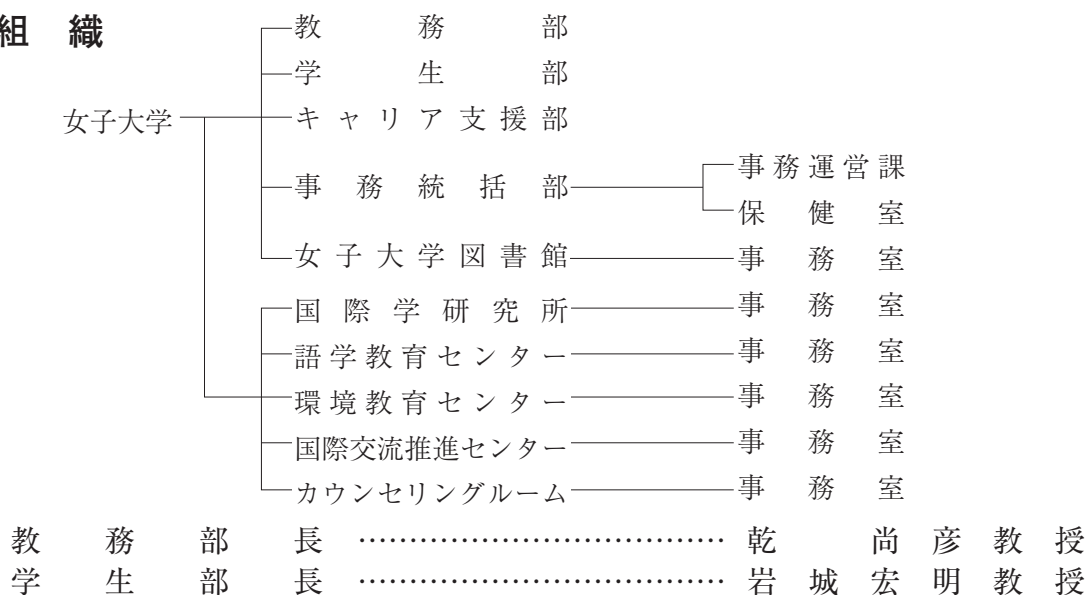

事務組織

教 務 部 長	.....	乾 尚 彦	教 授
学 生 部 長	.....	岩 城 宏 明	教 授