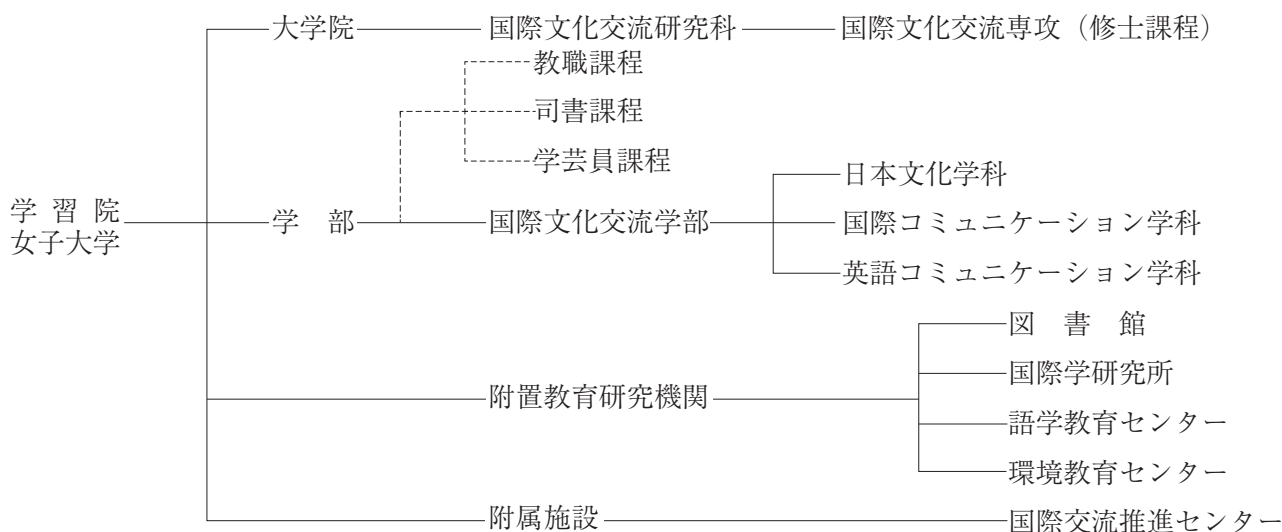

女子大学の組織

教育・研究組織

学 長	神 田 典 城	教 授
副 学 長	莊 林 幹 太 郎	教 授
大学院研究科委員長	清 水 敏 男	教 授
学 部 長	時 安 邦 治	教 授
日本文化学科主任	岩 淵 令 治	教 授
国際コミュニケーション学科主任	金 城 垂 紀	教 授
英語コミュニケーション学科主任	岩 崎 光 洋	教 授
教 職 課 程 主 任	大 桃 敏 行	教 授
司 書 課 程 主 任	江 藤 正 己	准 教 授
学 芸 員 課 程 主 任	清 水 敏 男	教 授
図 書 館 長	畠 山 圭 一	教 授
国 際 学 研 究 所 長	徳 田 和 夫	教 授
語学教育センター所長	C . ウ イ ン	教 授
環境教育センター所長	荒 井 啓 子	教 授
国際交流推進センター所長	伊 藤 由 紀 子	教 授