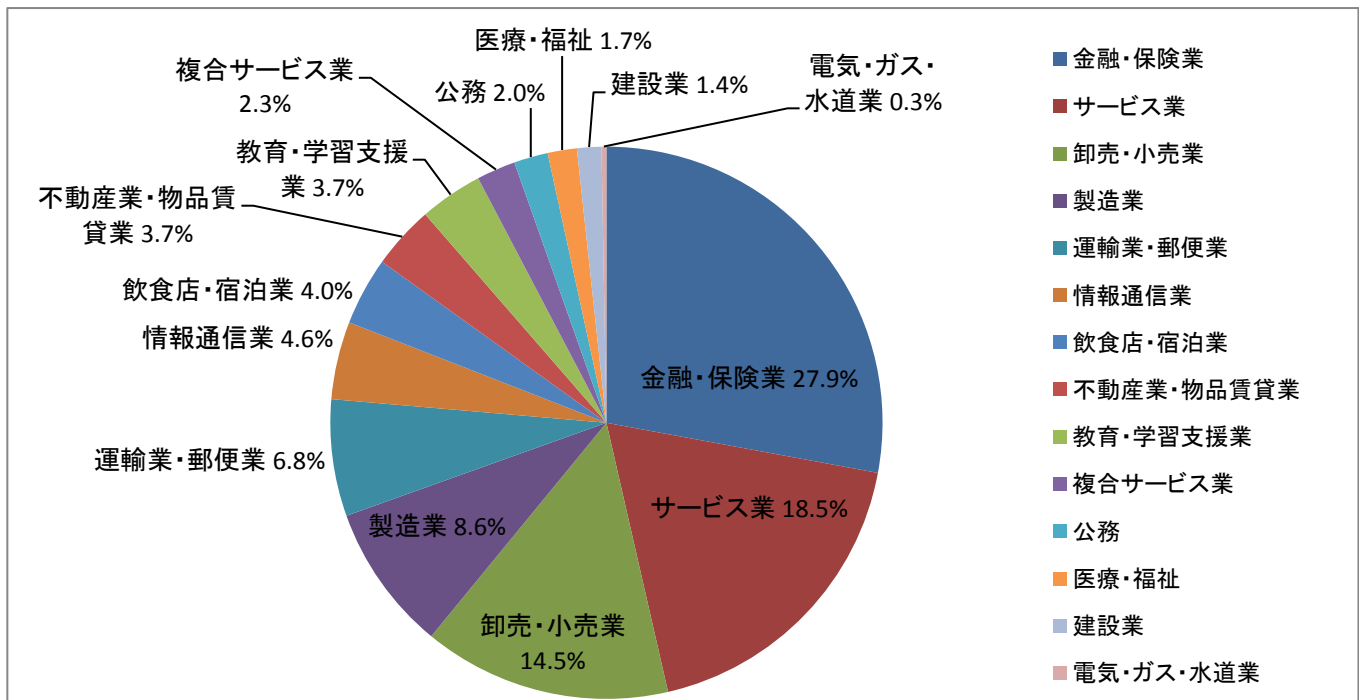

## 平成23年度 学習院女子大学業種別就職状況-主な企業-

[平成23年度 主要産業別就職状況] 卒業者428名 就職希望者362名 就職内定者351名 就職率97.0%

産業	企業名(カッコ内は人数、1名は省略)	人数	%
金融・保険業	三菱東京UFJ銀行(13)、みずほフィナンシャルグループ(6)、明治安田生命保険(6)、りそな銀行(5)、日本生命保険(5)、SMBC日興証券(4)、日本政策投資銀行(3)、東日本銀行(3)、住友生命保険(3)、第一生命保険(3)、野村証券(3)、アフラック(2)、みずほ証券(2)、中央労働金庫(2)、城北信用金庫(2)、三井住友海上火災保険(2)、東京海上日動火災保険、三井住友銀行、三菱UFJ信託銀行、東京都民銀行、千葉銀行、横浜銀行、栃木銀行、北海道銀行等	98	27.9%
サービス業	エイチアイエス(6)、JALスカイ(3)、JFEエンジニアリング(2)、総合警備保障(2)、鶴岡八幡宮(2)、高見、JTB法人東京、JTBワールドバケーションズ、JTBビジネストラベルソリューションズ、吉本興業、日本マイクロソフト、三菱電機プラントエンジニアリング、郵船コーディアルサービス、税理士法人三田マネージメントサービス、のぞみ総合法律事務所、全日空システム企画等	65	18.5%
卸売・小売業	サマンサタバサジャパンリミテッド(2)、伊藤忠商事、双日、ENEOSグローブ、岡谷鋼機、豊島、三井物産ケミカル、三菱商事プラスチック、住商アグロインターナショナル、ソーダニッカ、ユニクロ、レナウン、パーニーズジャパン、コーチジャパン、等	51	14.5%
製造業	チャコット(2)、資生堂、三菱電機、IBM、住友金属鉱山、リンナイ、クボタ、コニシ、オムロン、ソニー・ミュージックエンタテインメント、LIXIL、佐藤製菓、日本イーライリリー、白鳥製菓、旭電機、池上通信機、栗山米菓、内堀醸造等	30	8.6%
運輸業・郵便業	全日本空輸(6)、ヤマトロジスティクス(2)、エアアジア・ジャパン、ANAエアサービス東京、JALナビア、北海道国際航空、東日本旅客鉄道、東京地下鉄、東武ステーションサービス等	24	6.8%
情報通信業	ソフトバンク(2)、マイナビ(2)、秋田魁新報社、北國新聞社、昭文社、ガム出版等	16	4.6%
飲食店・宿泊業	ホテルオークラ東京、京王プラザホテル、ルートインジャパン、ジェイアール東日本フードビジネス、ワイズコーポレーション、日本レストランシステム等	14	4.0%
不動産業・物品賃貸業	三菱UFJリース(2)、日建リース工業、野村不動産、東急リパブル、みずほ信不動産販売、三井リハウス東京、三菱地所コミュニティ、ケンコーポレーション、スターツグループ等	13	3.7%
教育・学習支援業	学習院(5)、埼玉県教育委員会、埼玉平成高等学校、日能研、河合塾、早稲田育英ゼミナール等	13	3.7%
複合サービス業	日本年金機構(2)、東京スマイル農業協同組合、東京中小企業経友会事業協同組合、日本コープ共済生活協同組合連合会等	8	2.3%
公務	皇宮警察本部、下仁田町役場、行田市役所、所沢市役所等	7	2.0%
医療・福祉	ニチイケアパレス等	6	1.7%
建設業	旭化成ホームズ、新日鉄エンジニアリング、大和ハウス工業、タマホーム等	5	1.4%
電気・ガス・水道業	東京ガス横浜中央エネルギー	1	0.3%
合計		351	100%