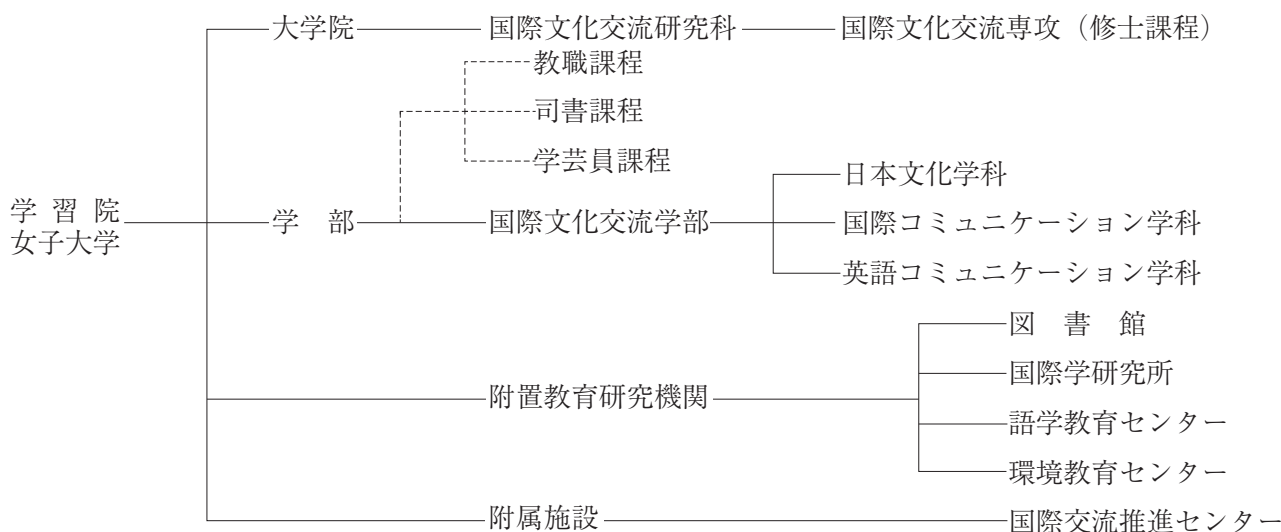

女子大学の組織

教育・研究組織

学 長	神 田 典 城		
副 学 長	越 塚 美 加	教 授	
大学院研究科委員長	荘 林 幹 太 郎	教 授	
学 部 長	清 水 敏 男	教 授	
日本文化学科主任	時 安 邦 治	教 授	
国際コミュニケーション学科主任	岩 淵 令 治	教 授	
英語コミュニケーション学科主任	金 城 重 紀	教 授	
教 職 課 程 主 任	岩 崎 光 洋	教 授	
司 書 課 程 主 任	大 桃 敏 行	教 授	
学 芸 員 課 程 主 任	江 藤 正 己	准 教 授	
図 書 館 長	清 水 敏 男	教 授	
国 際 学 研 究 所 長	畠 山 圭 一	教 授	
語学教育センター所長	金 野 純	准 教 授	
環境教育センター所長	C . ウ イ ン	教 授	
国際交流推進センター所長	岩 城 宏 明	教 授	
	伊 藤 由 紀 子	教 授	