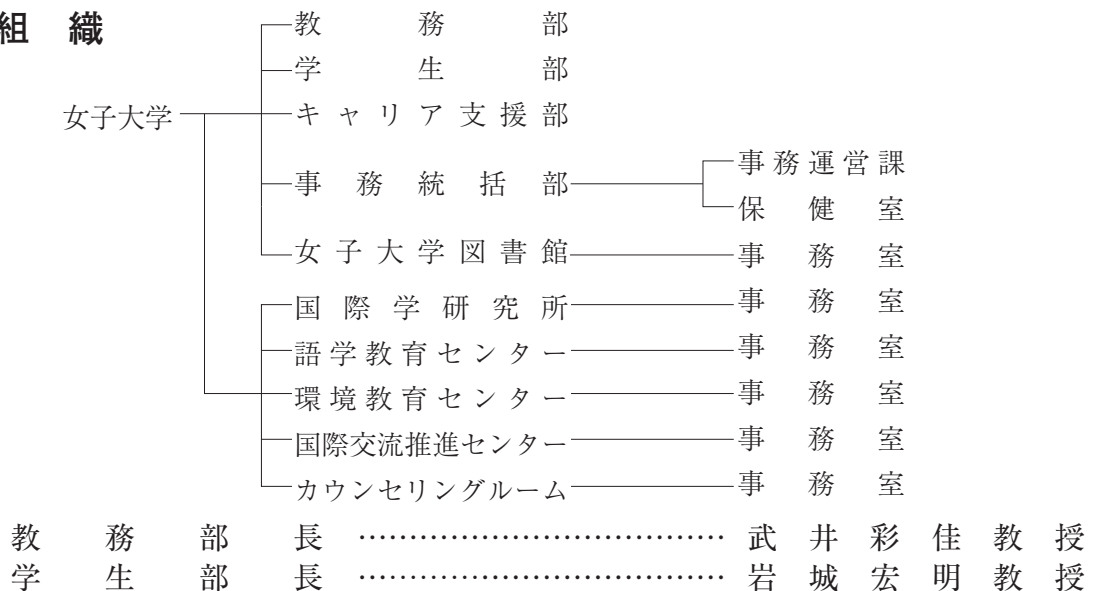

事務組織

教 務 部 長	.....	武 井 彩 佳	教 授
学 生 部 長	.....	岩 城 宏 明	教 授