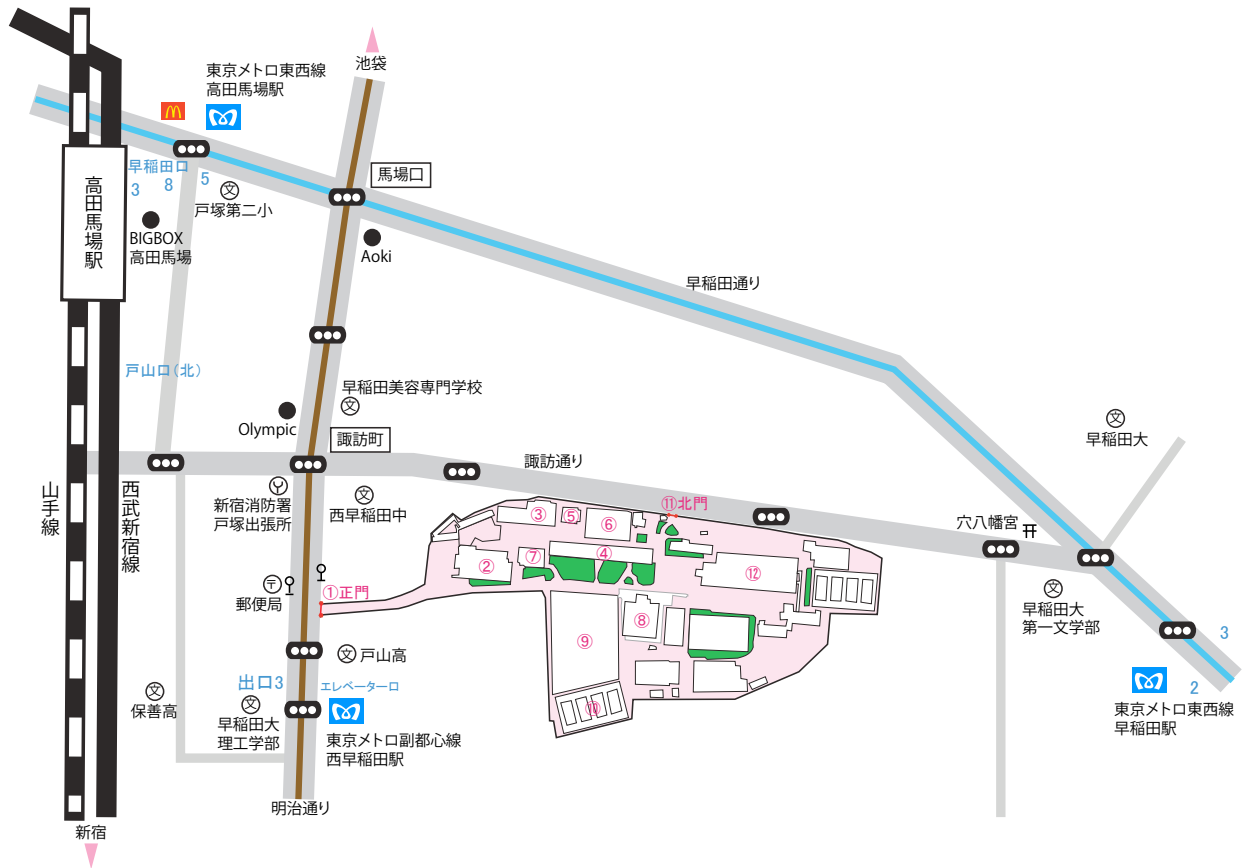

【アクセス】

東京メトロ副都心線「西早稲田」駅下車 徒歩1分
東京メトロ東西線「早稲田」駅下車 徒歩10分
JR山手線・西武新宿線「高田馬場」駅下車 徒歩15分

- | | |
|-------------|----------------|
| ① 正門 | ⑦ 7号館 |
| ② 2号館 | ⑧ 図書館 |
| ③ 3号館(互敬会館) | ⑨ 女子中・高等科グラウンド |
| ④ 4号館 | ⑩ 女子大テニスコート |
| ⑤ 5号館 | ⑪ 北門 |
| ⑥ 6号館(体育館) | ⑫ 女子中・高等科教室棟 |