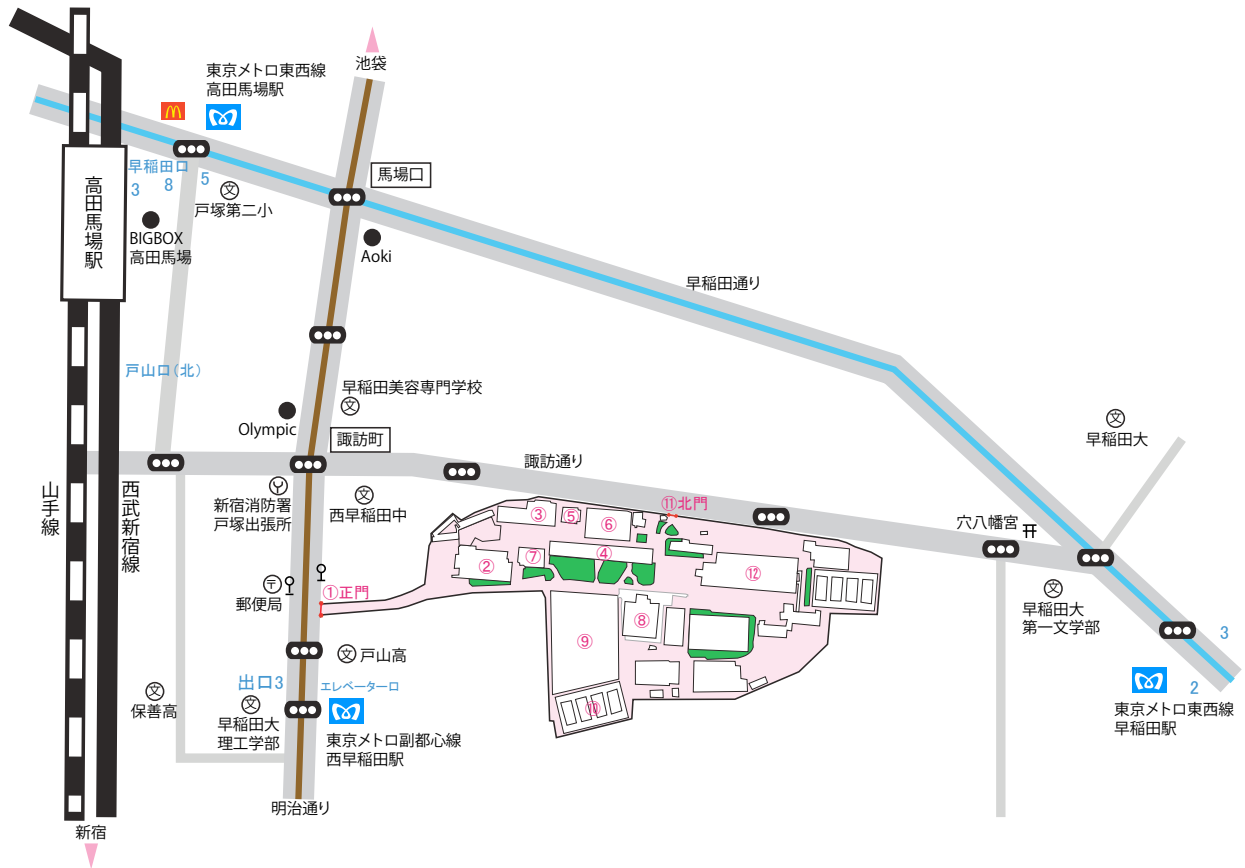

## 【アクセス】

東京メトロ副都心線「西早稲田」駅下車 徒歩1分  
東京メトロ東西線「早稲田」駅下車 徒歩10分  
JR山手線・西武新宿線「高田馬場」駅下車 徒歩15分

- |             |                |
|-------------|----------------|
| ① 正門        | ⑦ 7号館          |
| ② 2号館       | ⑧ 図書館          |
| ③ 3号館(互敬会館) | ⑨ 女子中・高等科グラウンド |
| ④ 4号館       | ⑩ 女子大テニスコート    |
| ⑤ 5号館       | ⑪ 北門           |
| ⑥ 6号館(体育館)  | ⑫ 女子中・高等科教室棟   |